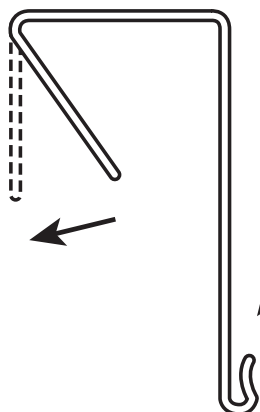

Accommodates up to 3" wide panels
 Convient pour panneaux jusqu'à
 76 mm (3 po) de large
 Conviene para paneles de hasta
 3 pulg. de ancho

Snap frame wire into
 hanger hook
 Encliquez le cadre
 métallique dans le crochet
 de suspension
 Encaje el cuadro metálico
 en el gancho suspensor

Or use clips to mount to drywall or
 masonry wall
 Ou utilisez des clips pour montage aux
 panneaux de plâtre ou mur en maçonnerie
 Ó puede usar clips para montaje en una
 pared de paneles de yeso o de mampostería

Screw
 Vis
 Tornillo

Plastic Clip
 Clip plastique
 Clip plástico

Drywall Anchor
 Ancre pour panneau de plâtre
 Ancla para panel de yeso